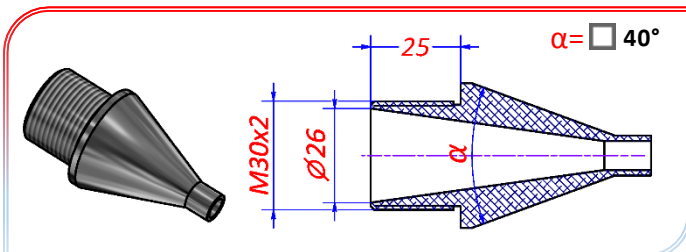

Utensili per testa RS 25

Guidacavo RS 25 compressione acciaio
TK 25

€

Filiera RS 25 compressione acciaio
DK 25

€

Guidacavo RS 25 semicompressione in acciaio
TS 25

€

Filiera RS 25 semicompressione acciaio
DS 25

€

Guidacavo RS 25 tubo acciaio
TT 25

€

Filiera RS 25 tubo acciaio
DT 25

€