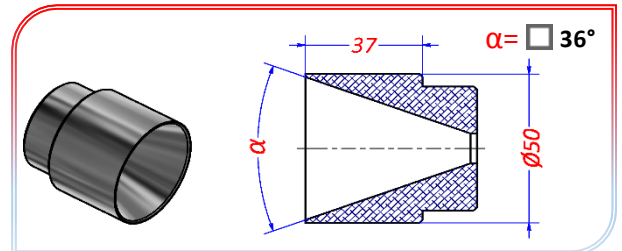

Utensili per testa RS 25

Guidacavo RS 25 compressione acciaio
TK 25

€

Filiera RS 25 compressione acciaio
DK 25

€

Guidacavo RS 25 semicompressione in acciaio
TS 25

€

Filiera RS 25 semicompressione acciaio
DS 25

€

Guidacavo RS 25 tubo acciaio
TT 25

€

Filiera RS 25 tubo acciaio
DT 25

€