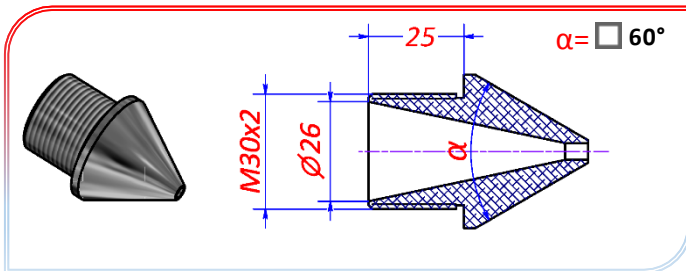

Utensili per testa RS 25

Guidacavo RS 25 compressione acciaio
TK 25

€

Filiera RS 25 compressione acciaio
DK 25

€

Guidacavo RS 25 semicompressione in acciaio
TS 25

€

Filiera RS 25 semicompressione acciaio
DS 25