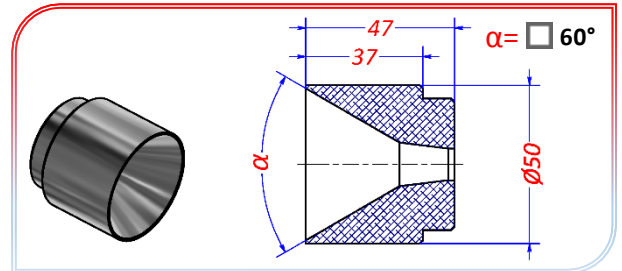

Utensili per testa RS 25

Guidacavo RS 25 compressione acciaio
TK 25

€

Filiera RS 25 compressione acciaio
DK 25

€

Guidacavo RS 25 semicompressione in acciaio
TS 25

€

Filiera RS 25 semicompressione acciaio
DS 25