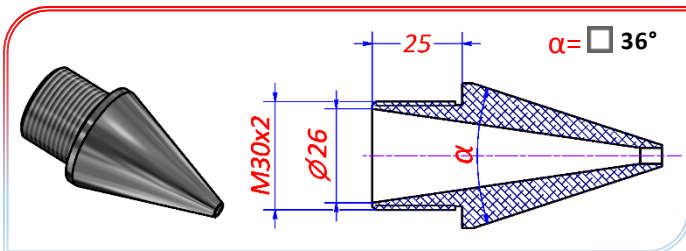

Utensili per testa RS 25

Guidacavo RS 25 compressione acciaio
TK 25

€

Filiera RS 25 compressione acciaio
DK 25

€

Guidacavo RS 25 semicompressione in acciaio
TS 25

€

Filiera RS 25 semicompressione acciaio
DS 25

€

Guidacavo RS 25 tubo acciaio
TT 25

€

Filiera RS 25 tubo acciaio
DT 25

€